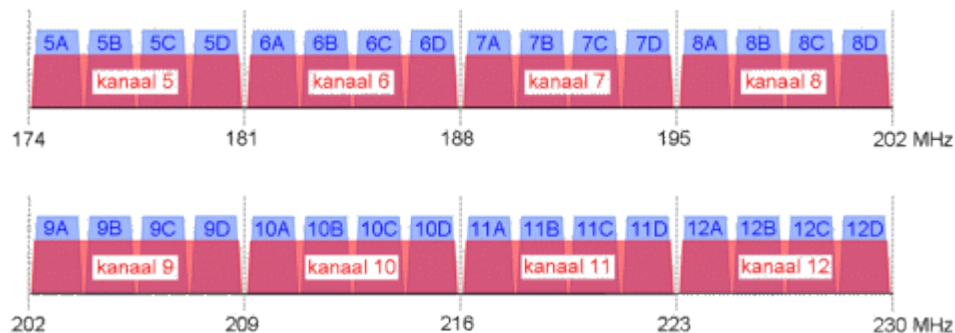

DAB+

Digital Audio Broadcasting

VHF – band III kanaalindeling voor T-DAB+ per 1,75 MHz.

DAB+ frequentielijst Vlaanderen grensstreek Frankrijk. Alle programma's STEREO en codering in AAC (Advanced Audio Coding) - Kanaal afstand: 1,87 MHz.